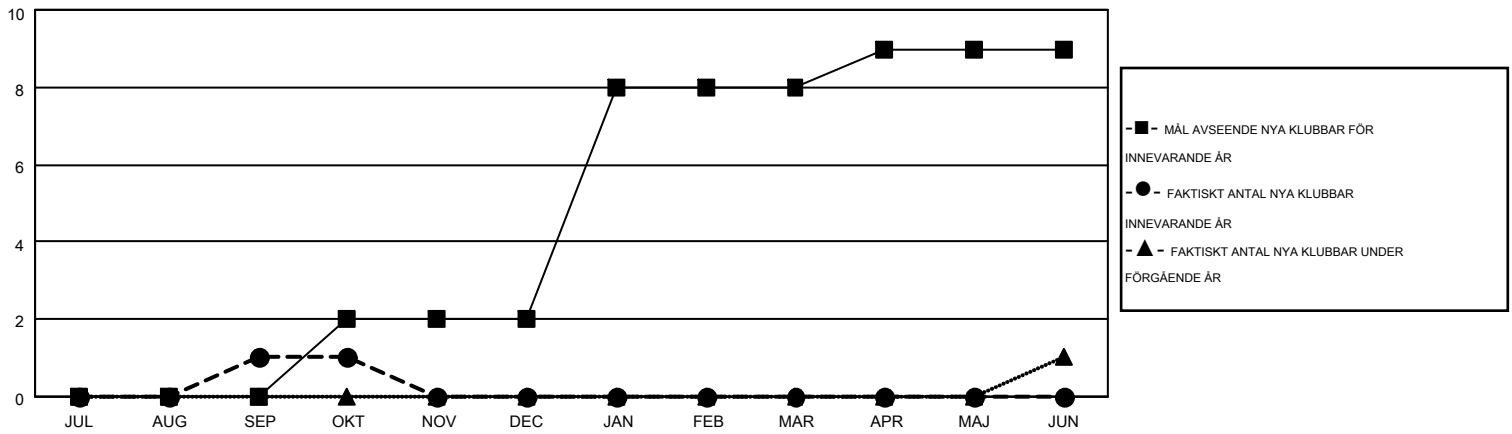

MONTHLY MEMBERSHIP PROGRESS REPORT

Results as of: 10/31/2014

Multiple District 101

LOCATION: SWEDEN

GMT: KENNETH PERSSON

GMT KO 4

Klubbar					Medlemmar				
RESULTAT FÖR 2014-2015					RESULTAT FÖR 2014-2015				
KVARTAL	MÅL AVSEENDE NYA KLUBBAR	NYA KLUBBAR	AVFÖRDA KLUBBAR	NETTOTILLVÄX T/MINSKNING	KVARTAL	MÅL AVSEENDE NYA MEDLEMMAR	CHARTER OCH TILLAGDA NYA MEDLEMMAR	AVFÖRDA MEDLEMMAR	NETTOTILLVÄX T/MINSKNING
JUL/AUG/SEP	0	1	2	-1	JUL/AUG/SEP	30	106	192	-86
OKT/NOV/DEC	2	0	0	0	OKT/NOV/DEC	39	70	100	-30
JAN/FEB/MAR	6	0	0	0	JAN/FEB/MAR	165	0	0	0
APR/MAJ/JUN	1	0	0	0	APR/MAJ/JUN	15	0	0	0

MÅL OCH FAKTISKT ANTAL NYA KLUBBAR

MÅL OCH FAKTISKT ANTAL MEDLEMMAR

NEDLAGDA KLUBBAR: 2

100 CLUBS OF 464 TOG UPP EN ELLER FLER NYA MEDLEMMAR

KÖNSFÖRDELNING

MAN 9,365 (81.02%)
KVINNA 2,194 (18.98%)

AVFÖRDA MEDLEMMAR