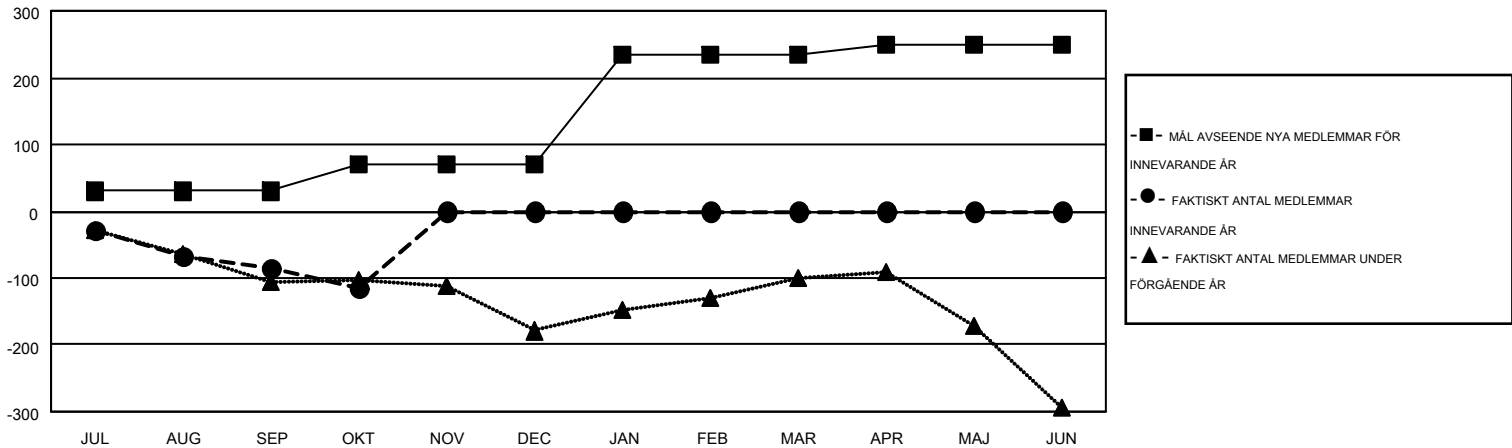

MONTHLY MEMBERSHIP PROGRESS REPORT

Results as of: 10/31/2014

Multiple District 101

LOCATION: SWEDEN

GMT: KENNETH PERSSON

GMT KO 4

Klubbar					Medlemmar				
RESULTAT FÖR 2014-2015					RESULTAT FÖR 2014-2015				
KVARTAL	MÅL AVSEENDE NYA KLUBBAR	NYA KLUBBAR	AVFÖRDA KLUBBAR	NETTOTILLVÄX T/MINSKNING	KVARTAL	MÅL AVSEENDE NYA MEDLEMMAR	CHARTER OCH TILLAGDA NYA MEDLEMMAR	AVFÖRDA MEDLEMMAR	NETTOTILLVÄX T/MINSKNING
JUL/AUG/SEP	0	1	2	-1	JUL/AUG/SEP	30	106	192	-86
OKT/NOV/DEC	2	0	0	0	OKT/NOV/DEC	39	70	100	-30
JAN/FEB/MAR	6	0	0	0	JAN/FEB/MAR	165	0	0	0
APR/MAJ/JUN	1	0	0	0	APR/MAJ/JUN	15	0	0	0

MÅL OCH FAKTISKT ANTAL NYA KLUBBAR

MÅL OCH FAKTISKT ANTAL MEDLEMMAR

NEDLAGDA KLUBBAR: 2

100 CLUBS OF 464 TOG UPP EN ELLER FLER NYA MEDLEMMAR

KÖNSFÖRDELNING

MAN 9,365 (81.02%)
KVINNA 2,194 (18.98%)

AVFÖRDA MEDLEMMAR